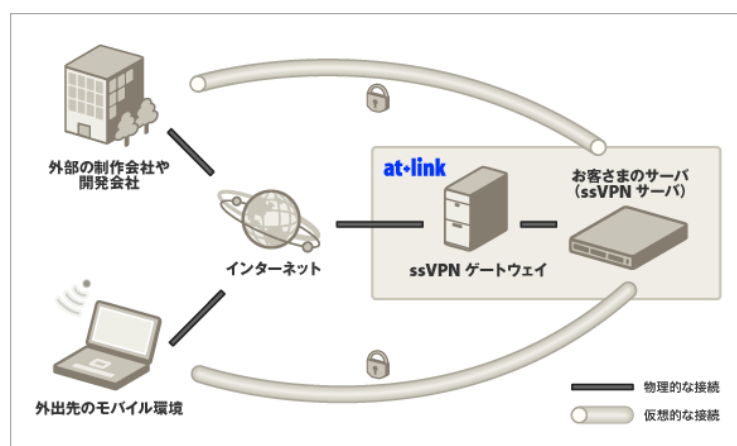

プレスリリース

No. AT0810-01
2008年10月1日

リンク、簡単・安全・低価格なインターネット VPN サービス 「ssVPN」の提供を開始

～世界初！ オープンソース VPN ソフト “OpenVPN” を採用。
Windows・Mac・Linux など、さまざまなプラットフォームに対応～

専用ホスティングサービスのリーディングカンパニーである株式会社リンク（本社：東京都港区、代表取締役社長：岡田元治、以下リンク）は、株式会社エーティーワークス（本社：富山県富山市、代表取締役社長：伊東孝悦、以下エーティーワークス）と共同で展開する専用サーバ・サービス「at+link」（エーティー・リンク）の利用者向けオプションサービスとして、先進的なオープンソース VPN ソフト「OpenVPN」を世界で初めて採用した「ssVPN」（ss = secure but simple）の提供を10月1日から開始します。

ssVPN は、専用のソフトウェアをコンピュータにインストールするだけで、安全なネットワーク環境が実現するサービスです。従来のインターネット VPN とは異なり、専用機器を設置する必要がないため導入コストが抑えられることに加え、Windows・Mac・Linux のいずれにも対応しており、ssVPN で接続しているコンピュータ間では TELNET・FTP・SSH・データベース接続・ウェブなどのあらゆる通信が暗号化できます。また、アカウント数ベースではなく同時接続数ベースの課金体系のため、管理画面からアカウント数を気にすることなく自由に新しいアカウントを作成することが可能です。

利用イメージ

料金

初期費用	21,000 円
月間利用料	7,350 円 (同時3接続まで)

※同時接続数は、1接続あたり月額 1,050 円で追加可能です。

VPN

Virtual Private Network の略。インターネット内に仮想的な接続環境を構築し、特定のユーザだけがセキュリティを確保した状態でインターネットを利用できる技術。

OpenVPN

Linux ベースのオープンソース VPN ソフトウェア。