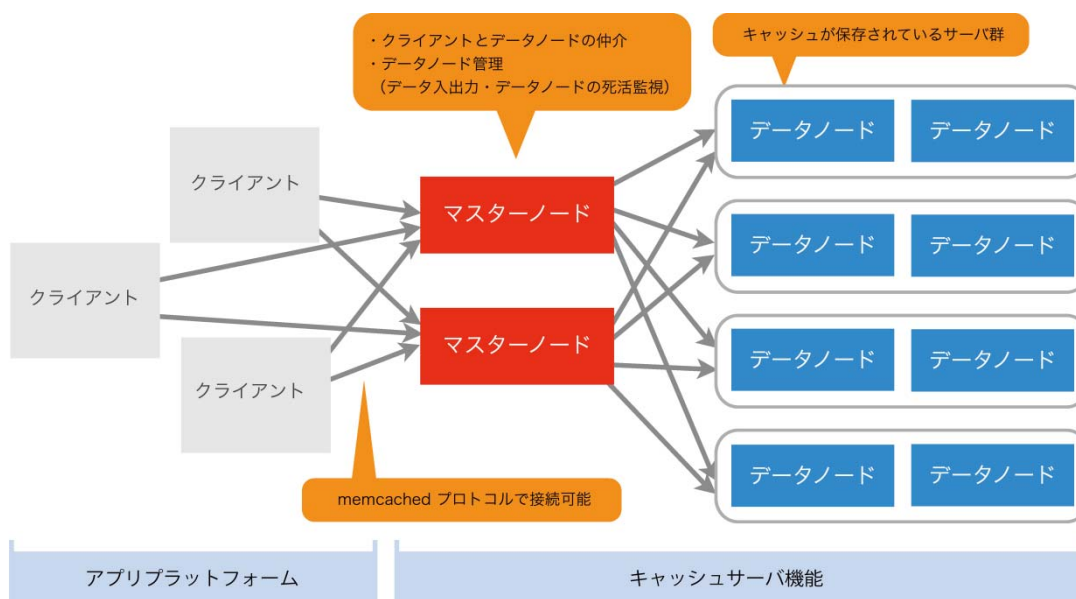

1. 障害対策やチューニングが不要なメンテナンスフリー構成

キャッシュ専用のサーバを用意する必要はありません。キャッシュに必要なメモリ空間をネットワークを経由して提供します。容量は可変なため、リソース上限に縛られてキャッシュを削除する必要はありません。メモリ容量の追加も無停止で可能。データは冗長化構成で保護されているため、障害を意識する必要もありません。

2. コントロールパネルから申し込むだけですぐ使えるオンデマンド提供

コントロールパネルからキャッシュサーバ機能を追加するだけで、すぐ使える状態になります。メモリ容量追加も同様です。キャッシュしているデータを消すことなく、必要な容量をすぐに追加。1GBを無料で提供していますので、気軽にスタート可能です。

3. memcached プロトコルで接続可能

広く利用されている memcached プロトコルで接続可能。これまでの経験をそのまま活かせるため、すぐに利用できます。

■ at+link アプリプラットフォーム キャッシュサーバ機能 概念図

at+link アプリプラットフォームは、オプションサービスのキャッシュサーバ機能に加えて、ログサーバ機能、画像サーバ機能の追加も予定しています。これらのオプションサービス追加に止まらず、今後もソーシャルアプリ事業者のニーズに応えるため、サービスの向上に努めてまいります。

※ at+link アプリプラットフォーム キャッシュサーバ機能、および追加予定のログサーバ機能、画像サーバ機能は、株式会社神戸デジタル・ラボが公開しているオープンソース okuyama を利用し、同社と当社で共同開発しているサービスです。