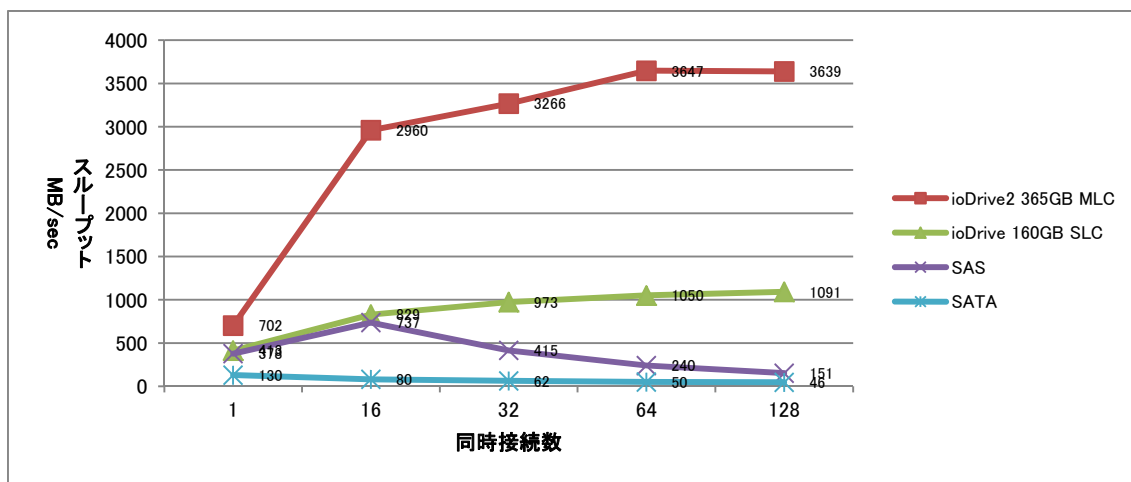

ルアプリ運用で、ランダムリード&ライトが高速なことは大きなメリットであり、より多くのデータ処理を高速化できることが見込めます。また、容量も従来提供していた 160GB から 365GB と 2 倍以上に増えているため、より多くのデータを扱えるようになります。なお、シーケンシャルリードなどベンチマーク結果の詳細をまとめた資料については、at+link アプリプラットフォームの資料ダウンロードページ (<https://www.at-link.ad.jp/users/system/exe/appli_download_form.php>) で公開しています。

表1: デバイス別ベンチマーク —ランダムリード&ライト—

※ at+link サービス開発部調べ。

※ dbenchを使って、HDD (SATA/SAS)、ioDrive、ioDrive2 のランダムリード&ライトを計測したもの。

アプリプラットフォームは初期費用 0 円、月額 330,000 円(税抜き価格) (ioDrive 搭載サーバなしプランの場合は 180,000 円～) で、Web サーバと DB サーバの台数はコンテンツの内容や規模により自由に構成することができます。at+link では、今後も今まで蓄積したノウハウを生かしながら、より高負荷・大規模なユーザでも安心して使えるようなサーバ環境の構築・運用をサポートして参ります。

【 at+link アプリプラットフォーム 特長】

- ioDrive2 で圧倒的に高速なディスク I/O を実現
- アプリ運用に必要な機器や機能が入ったパッケージ
- 初期投資が不要
- ノウハウを持った技術スタッフが ioDrive による構築・運用をしっかりバックアップ
- 急なサーバ追加時も OS セットアップ済みの物理サーバを 90 分以内に追加
- アプリ運用に必須の HTTP 応答時間監視システム搭載 (5 秒ルール等に対応)