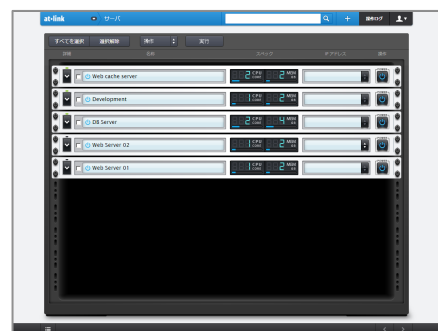

at+link プライベートクラウド・ライトは、サーバ 1 台を初期費用 0 円・月額 15,000 円の定額で、まるまる自社専用のクラウド環境として利用することができます。低コストで手軽にプライベートクラウドを導入できることから、システム開発会社や Web 制作会など多くの企業に導入されています。必要なタイミングで専用の管理パネル（図 1）から手軽に作成することができ、サーバのリソースの範囲内ですらいくつでも仮想サーバを作成することが可能です。