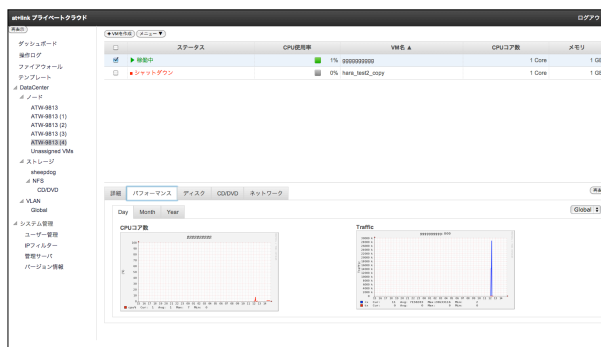

プライベートクラウド環境が初期 0 円で利用可能 オープンソースの KVM と Sheepdog(シーブドッグ)で構築した ホステッド型プライベートクラウドを提供開始

株式会社リンク(本社:東京都港区、代表取締役社長:岡田元治)と株式会社エーティーワークス(本社:富山県富山市、代表取締役社長:伊東孝悦)が共同で展開している国内最大級のホスティングサービス「at+link(エーティーリンク)」は、オープンソースの KVM と Sheepdog で構築したプライベートクラウド環境が初期0円、月額50,000円〜という低価格で利用できる「at+link プライベートクラウド」を3月17日(月)より提供開始いたします。

■プライベートクラウド環境をホスティングで提供

ここ数年、インフラ環境をクラウド上で構築することが一般的になりつつありますが、パブリッククラウドでは「他ユーザの影響を受け、十分なパフォーマンスが確保できない」「セキュリティ面において、やはり不安が残る」「従量課金で結果的に費用がかさむ」といったことから、一方では、自社専用のクラウド環境の構築の需要も高まりつつあります。

しかし、自社専用のクラウド環境を構築するとなると、機器の調達から構築までかなりの費用が必要になり、気軽には導入できないという現状がありました。そこで at+link では、1996年よりホスティングサービスを展開してきたノウハウを生かし、ユーザ企業に対して専用の環境を低価格で構築するホステッド型プライベートクラウド「at+link プライベートクラウド」を提供することといたしました。費用は、初期費用0円、月額50,000円〜と自社で構築した場合に比べて格段に低く抑えられるため、プライベートクラウドを導入したいと考えるユーザにとって非常に利用しやすいものとなっています。

■オープンソースの活用で小規模・低価格の構成に対応

at+link プライベートクラウドの特長は、オープンソースの活用によって抜群のコストパフォーマンスを実現し、コントロールパネルからクラウド環境を簡単・自由に構築管理できるほか、監視・運用のサービスも含めて提供するところにあります。

自社開発のコントロールパネル