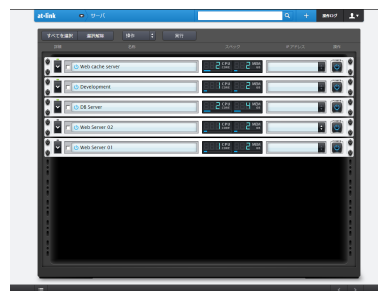

業界最安値！ “自社だけのデータセンター”を月額 15,000 円で 「at+link プライベートクラウド ライト」 2月27日 提供開始

株式会社リンク（本社：東京都港区、代表取締役社長：岡田元治）と株式会社エーティーワークス（本社：富山県富山市、代表取締役社長：伊東孝悦）が共同で展開している国内最大級のホスティングサービス「at+link（エーティーリンク）」は、業界最安値の低価格で提供する「at+link プライベートクラウド ライト」を2013年2月27日（水）より開始します。

「at+link プライベートクラウド ライト」は、サーバ1台をまるまる自社専用のクラウド環境として提供するホスティングサービスです。初期費用0円・月額15,000円の定額で、仮想サーバを必要なタイミングで専用の管理パネルから手軽に作成することが可能です。Webサーバやメールサーバだけでなく、テスト環境などの運用にも、物理ノードのリソース範囲内で自由に運用いただけます。

また、独自開発したパブリック型IaaS「at+link クラウド」の基盤システムをベースにしているため、高額なライセンス費用が発生することなく、低価格（業界最安値！）が実現しました。サーバリソースの状況を見ながら自由にサーバの追加・削除が可能なおうえ、システム開発のさまざまなタイミングで必要になる開発・検証環境がオンデマンド作成できるため、Web制作会社やシステム開発会社の方に特にお勧めのサービスです。

実際に触って、その使い勝手を実感していただくため、2月27日、28日に東京・紀尾井町のホテルニューオータニで開催されるクラウドコンピューティングの展示会『Cloud Days Tokyo 2013 Spring』において、「at+link プライベートクラウド ライト」のデモンストレーションをおこなう予定です。

操作性に優れた「at+link プライベートクラウド ライト」の管理パネル