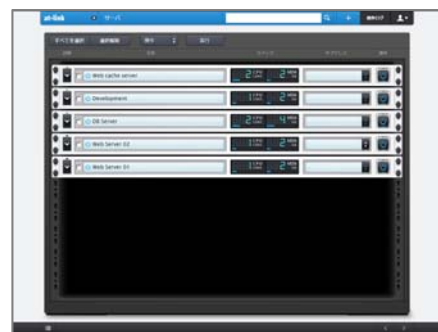

業界最安値のプライベートクラウドサービスで 5/15 より、月額 25,000 円のハイスペックプランを提供開始 —多様な OS に対応・低コストでより多くの VPS が利用可能に—

株式会社リンク（本社：東京都港区、代表取締役社長：岡田元治）と株式会社エーティーワークス（本社：富山県富山市、代表取締役社長：伊東孝悦）が共同で展開している国内最大級のホスティングサービス「at+link（エーティーリンク）」は、業界最安値の月額 15,000 円（税抜き価格）で提供しているプライベートクラウドサービス¹「at+link プライベートクラウド・ライト」において、上位スペックプランの提供を 5/15（水）より開始します。

「at+link プライベートクラウド・ライト」は、at+link が 2013 年 2 月から提供を開始しているプライベートクラウドのホスティングサービスです。サーバ 1 台をまるまる自社専用のクラウド環境として利用でき、初期費用 0 円・月額 15,000 円の定額で、仮想サーバを必要なタイミングで専用の管理パネル（図 1）から手軽に作成することができます。低コストで手軽にプライベートクラウドを導入できることから、システム開発会社のテスト環境用途などで、多くの企業に導入されています。このたび、より多くの VPS を使いたいというニーズや、高いデータ保全性へのニーズに対応するため、現在提供中の「プラン A」の上位プランである「プラン B」を提供することにいたしました。プラン A に比べ CPU のスペックが高く、メモリやディスク容量が増えるほか、ディスクも RAID 構成で、かつバックアップ用ディスクも搭載されていることから、よりデータ保全性が高いプランとなります。また、すでに市場にある低価格の VPS サービスでは提供されていない、ローカルネットワークの構築にも対応しているため、ウェブサーバと DB サーバの組み合わせなど複数台の構成も可能です。

（図1） サーバラックを模した
グラフィカルな管理パネル

また、プラン B の提供開始と同時に、プラン A・B のいずれにおいてもカスタム OS の使用が可能になります。Windows や Ubuntu、Debian などの OS の ISO イメージ²を VPS にアップ

¹ プライベートクラウド…パブリッククラウドが広く一般の利用者に対するサービスなのに対し、自社内で利用するために構築したクラウドコンピューティング環境。at+link のプライベートクラウドは、専用サーバ 1 台をクラウド環境として提供し、その中に自由に仮想サーバが構築できるサービス。

² ISO イメージ…多くのソフトウェアベンダーが使用している、ディスクイメージの形式。OS を提供しているウェブサイトから OS の ISO イメージをダウンロードして使用することができる。